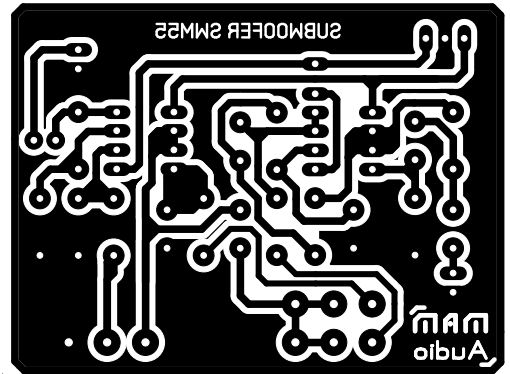

BOT = 65.286mm x 49.133mm

BOT = 65.286mm x 49.133mm